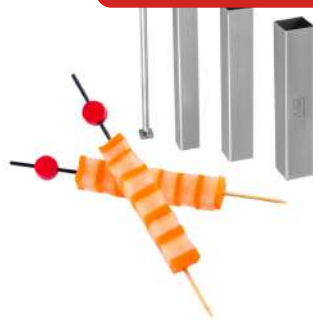

140.35LEI+TVA
70.18 LEI
+TVA

Set 3 cuttere patrate si 1
pusher

TEL-ID1207