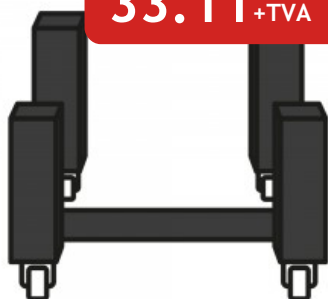

Suport deschis pentru cuptoare 4-6 tăvi

MOD-SFA46

640.00LEI+TVA
319.67^{LEI}_{+TVA}

Suport pentru cuptor 10 tăvi GN1/1

MOD-SFR1046

686.00LEI+TVA
342.90^{LEI}_{+TVA}

Cărucior profesional pentru cuve

MOF-CARRELLOMP/60CP