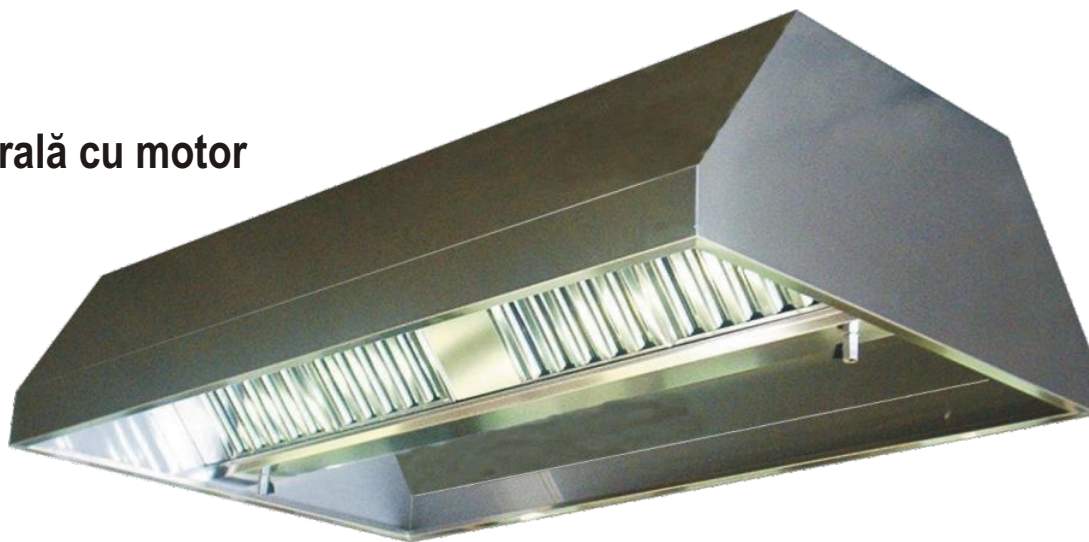

Ofertă specială

BILANCIA®

Hotă centrală cu motor

KAE-CCM18/20B

Hotă centrală cu motor, structură inox AISI430, grosime 0,8mm, putere 2200mc/h, finisaj satinat scotch-brite, filtre labirint inox AISI304, dimensiune (LxlxH mm): 2000x1800x450.

Preț: 982 €

SPECIAL

KAE-CCM18/30B

Hotă centrală cu motor, structură inox AISI430, grosime 0,8mm, putere 2800mc/h, finisaj satinat scotch-brite, filtre labirint inox AISI304, dimensiune (LxlxH mm): 3000x1800x450.